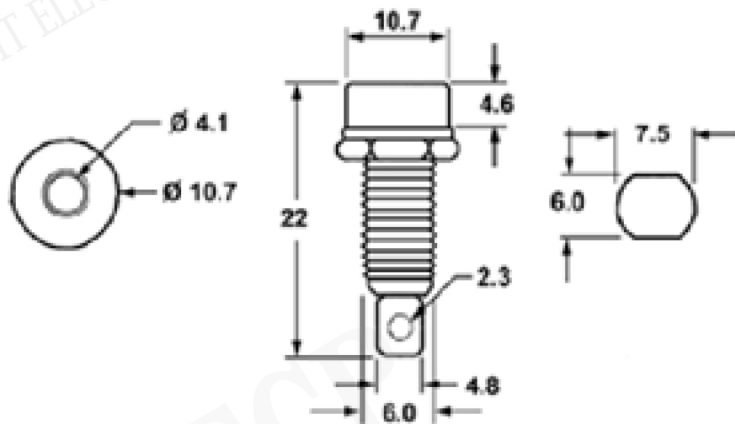

RHTECP  
NINGBO RHT ELECTRONIC CO.,LTD.

RHTECP  
NINGBO RHT ELECTRONIC CO.,LTD.

RHTECP  
NINGBO RHT ELECTRONIC CO.,LTD.

RHTECP  
NINGBO RHT ELECTRONIC CO.,LTD.

NINGBO RHT ELECTRONIC CO.,LTD

UNITS:mm

SHEET SIZE:A4

SCALE:---

> 0 ~ 3

> 3 ~ 18

> 18 ~ 50

> 50 ~ 120

± 0.12

± 0.15

± 0.3